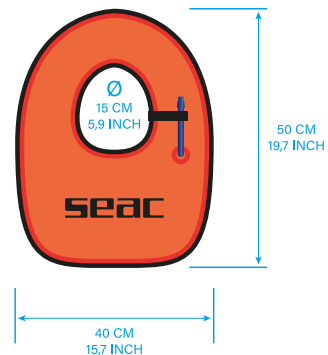

Package 25 pieces/unit

S/M

L/XL

SIZE	S - M	L - XL
COD.	86602/S	86604/L

PHONE CASE

21,6 x 12,3 x 1,7 cm

Waterproof

COLOR	COD.
	92-28W
	92-28N