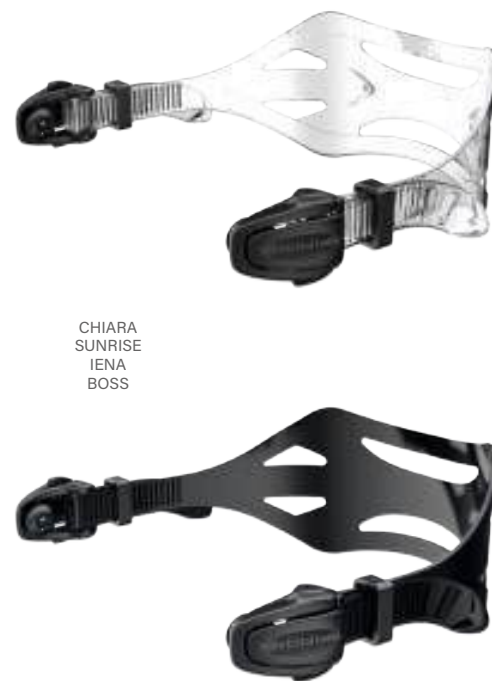

RIGID CLEAR MASK BOX

COD. 111-95

FABRIC STRAPS

NEW
2025

VERSION	COLOR	COD.
BLACK 1	■	78-55N/IT
BLACK 2	■	78-53N/CH
AQUAMARINE	■	78-53A/CH
BLUE	■	78-53B/CH

SILICONE STRAPS

NEW
2025

COLOR	CODE
■	78-56/SKL
■	78-56/SBL