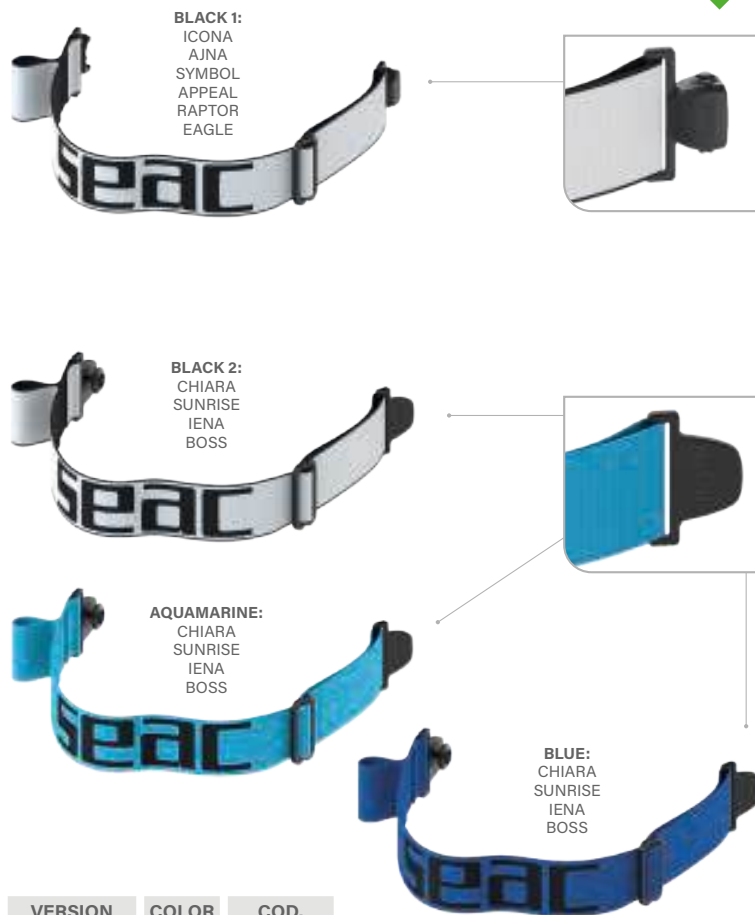

RIGID CLEAR MASK BOX

COD. 111-95

FABRIC STRAPS

NEW
2025

VERSION	COLOR	COD.
BLACK 1	■	78-55N/IT
BLACK 2	■	78-53N/CH
AQUAMARINE	■	78-53A/CH
BLUE	■	78-53B/CH

SILICONE STRAPS

NEW
2025

COLOR	CODE
■	78-56/SKL
■	78-56/SBL